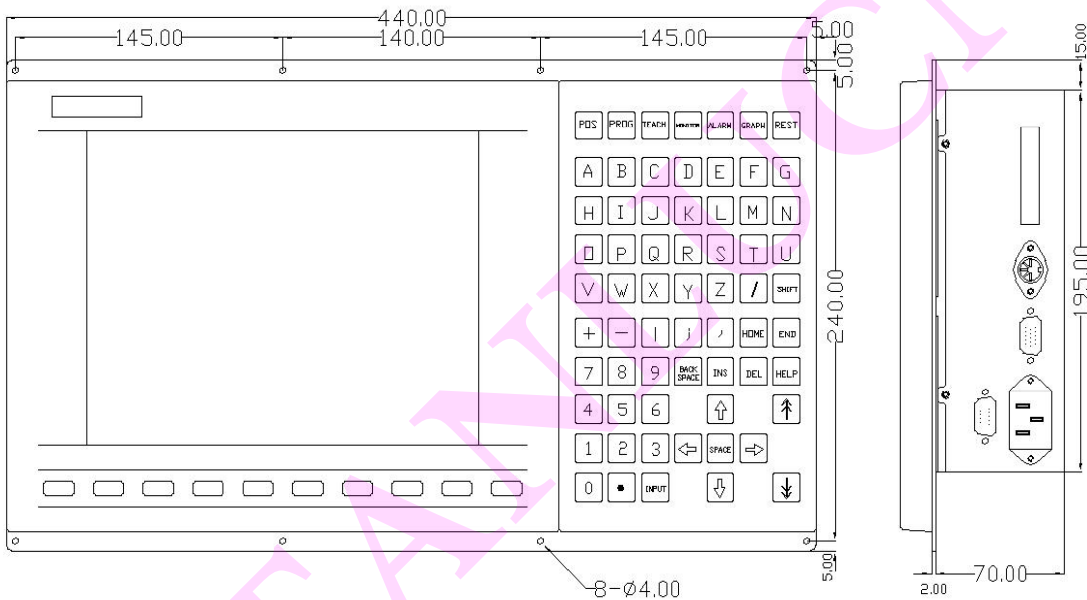

彩色螢幕10.4吋TFT900型

Feature

- 工業用設計
- 10.4吋彩色工業用液晶螢幕
- 高亮度廣視角設計
- 標準型鍵盤
- 複合式900型 H/K面板輸入

Dimension

彩色螢幕10.4吋TFT940型

Feature

- 工業用設計
- 10.4吋彩色工業用液晶螢幕
- 高亮度廣視角設計
- 標準型鍵盤
- 複合式940型 H/K面板輸入

Dimension